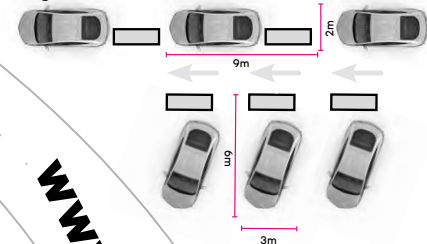

SCS-OSTRING

Platzgrößen & Anordnung

2x9 Meter (18m²)
Ungerade Platznummern

3x6 Meter (18m²)
Gerade Platznummern

GRATIS
Parkplätze

www.mega-flohmarktscs.at

xxxx

xxxx xxx

WC & Restaurants
Eingang 1 SCS

GRATIS Shuttle mit SCS App!
U6 Siebenhirten - Mega Flohmarkt SCS - U6 Siebenhirten

EINFAHRT Ausstellereinfahrt: 6³⁰-7⁰⁰

BESUCHERPARKPLATZ & Ausfahrt

Ausfahrt & Autobahn

BLAUE LAGUNE