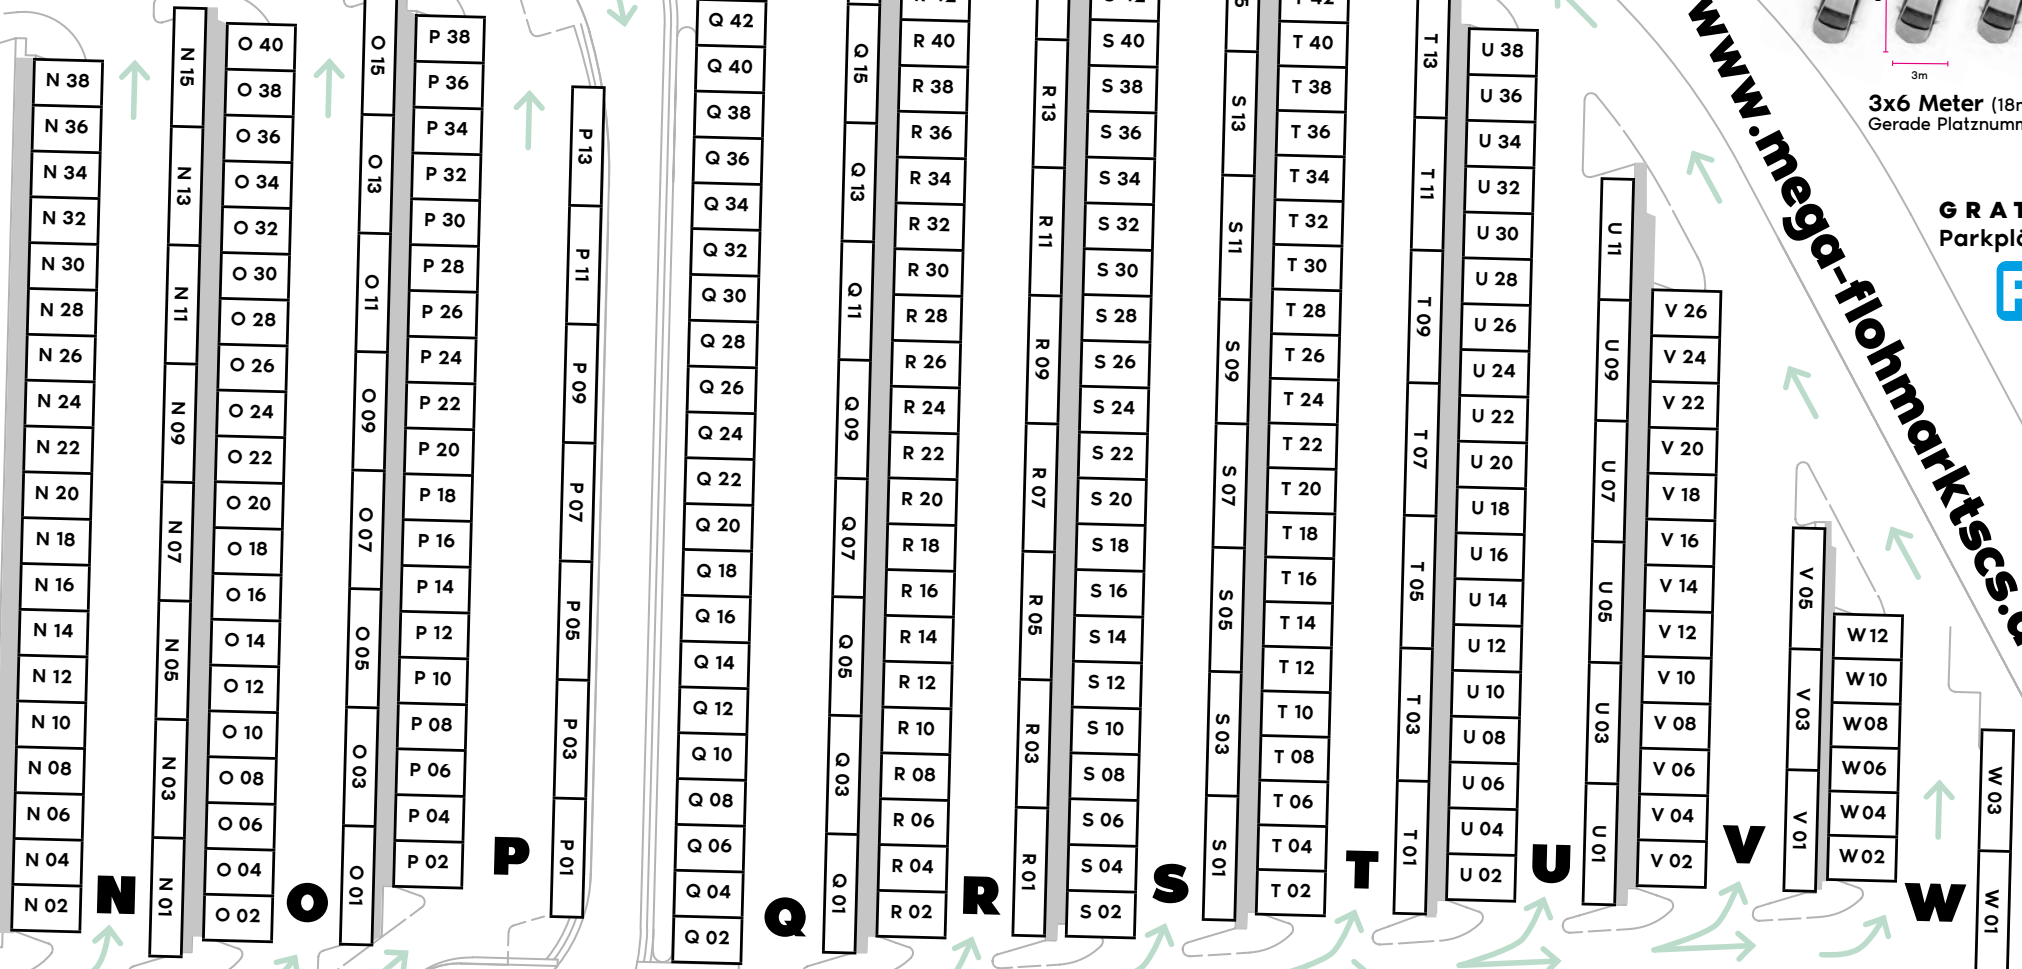

SCS-OSTRING

Platzgrößen & Anordnung

2x9 Meter (18m²)
Ungerade Platznummern

3x6 Meter (18m²)
Gerade Platznummern

GRATIS
Parkplätze

www.mega-flohmarktscs.at

xxxx

xxxx xxx

WC & Restaurants
Eingang 1 SCS

GRATIS Shuttle mit SCS App!
U6 Siebenhirten - Mega Flohmarkt SCS - U6 Siebenhirten

EINFAHRT Ausstellereinfahrt: 6³⁰-7⁰⁰

BESUCHERPARKPLATZ & Ausfahrt

Ausfahrt & Autobahn

BLAUE LAGUNE